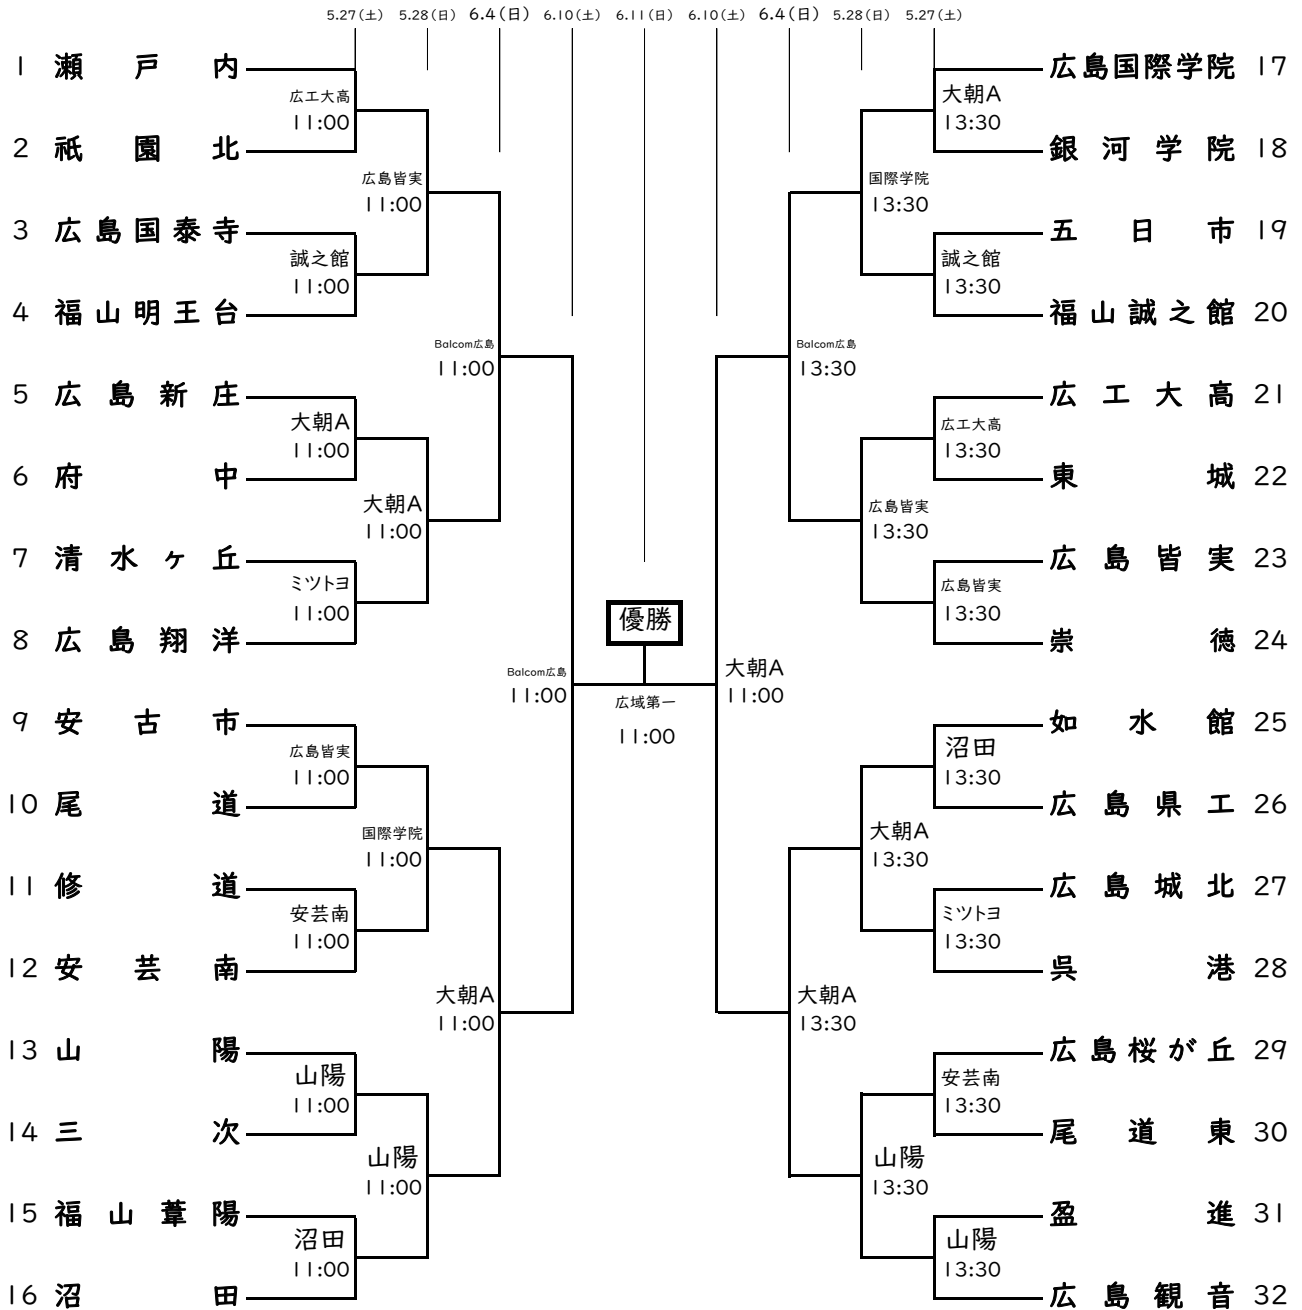

# 第76回広島県高等学校総合体育大会 サッカー男子の部 組み合わせ

令和5年 5.27(土)・28(日)・6.4(日)・10(土)・11(日)  
予備日:6.3(土)or12(月)

## 会場

沼田	: 広島市立沼田高等学校	山陽	: 山陽高等学校
安芸南	: 広島県立安芸南高等学校	広島皆実	: 広島県立広島皆実高等学校
誠之館	: 広島県立福山誠之館高等学校	広工大高	: 広島工業大学高等学校
国際学院	: 広島国際学院高等学校	Balcom広島	: Balcom BMW広島総合グラウンド
大朝A	: 北広島町大朝グラウンドA	多目的グラウンド	
ミットヨ	: ミットヨスポーツパーク郷原		
広域第一	: 広島広域公園第一球技場		

第1シード:瀬戸内 第2シード:広島観音 第3・4シード:沼田or広島国際学院

第5~8シード:広島翔洋or如水館or崇徳